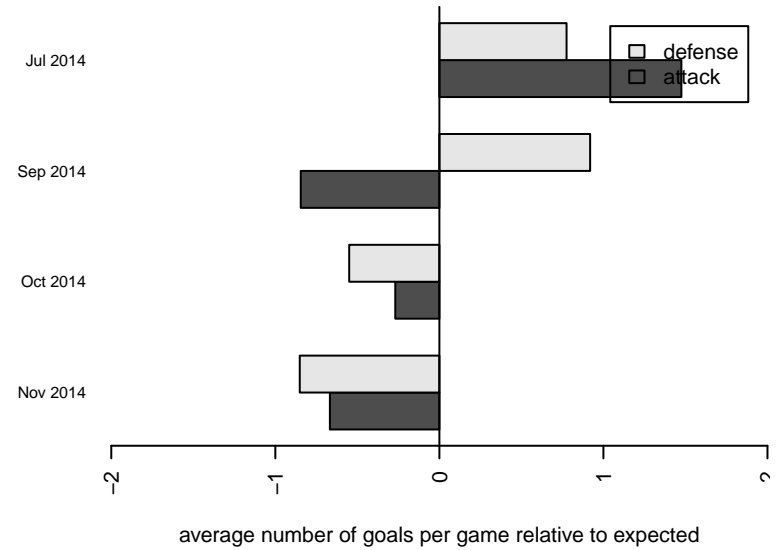

**attack and defense variance (black dot)
relative to other teams
and top 10 in region**

**attack and defense rating
relative to others at age
and all opponents in last 13 months**

Performance relative to 13 month average

Performance relative to 13 month average

date	home		away		venue	pred.home	pred.away
2014-12-13	MIFC Lightning G03	0	NSC Fire G03	3	2014 NPSL G11D2	1.52	2.04
2014-11-29	NSC Fire G03	0	Footskills Impact G03	3	2014 Cranberry Cup U11	0.65	2.32
2014-11-29	Crossfire Select Tacey G03	10	NSC Fire G03	0	2014 Cranberry Cup U11	2.99	1.52
2014-11-28	Crossfire Select Pelan G03	1	NSC Fire G03	1	2014 Cranberry Cup U11	1.55	2.72
2014-11-22	NSC Fire G03	0	ISC Gunners Select G03	1	2014 NPSL G11D2	4.96	1.02
2014-11-15	Seattle United W Blue G03	3	NSC Fire G03	2	2014 NPSL G11D2	2.36	2.29
2014-11-08	NSC Fire G03	10	Storm King G03	0	2014 NPSL G11D2	6.43	0.50
2014-11-01	NSC Fire G03	3	Seattle United Shoreline Blue G03	2	2014 NPSL G11D2	2.10	3.31
2014-10-25	NSC Spark G03	2	NSC Fire G03	3	2014 NPSL G11D2	1.92	2.39
2014-10-18	ISC Gunners Select G03	0	NSC Fire G03	4	2014 NPSL G11D2	1.02	4.96
2014-10-11	NSC Fire G03	3	Seattle United W Blue G03	6	2014 NPSL G11D2	2.29	2.36
2014-10-04	Storm King G03	0	NSC Fire G03	5	2014 NPSL G11D2	0.50	6.43
2014-09-27	Seattle United Shoreline Blue G03	2	NSC Fire G03	1	2014 NPSL G11D2	3.31	2.10
2014-09-20	NSC Fire G03	1	NSC Spark G03	1	2014 NPSL G11D2	2.39	1.92
2014-09-13	NSC Fire G03	2	MIFC Lightning G03	1	2014 NPSL G11D2	2.04	1.52
2014-07-27	Newport FC Furies G03	1	NSC Fire G03	5	2014 Crossfire Select Cup GU11 Silver	0.53	3.58
2014-07-27	Seattle United NE Blue G03	1	NSC Fire G03	2	2014 Crossfire Select Cup GU11 Silver	2.63	1.57
2014-07-26	NSC Fire G03	6	RV Slammers White G03	0	2014 Crossfire Select Cup GU11 Silver	3.13	0.83
2014-07-26	MIFC Lightning G03	1	NSC Fire G03	3	2014 Crossfire Select Cup GU11 Silver	1.52	2.04
2014-07-25	NSC Fire G03	4	Seattle United W Blue G03	1	2014 Crossfire Select Cup GU11 Silver	2.29	2.36